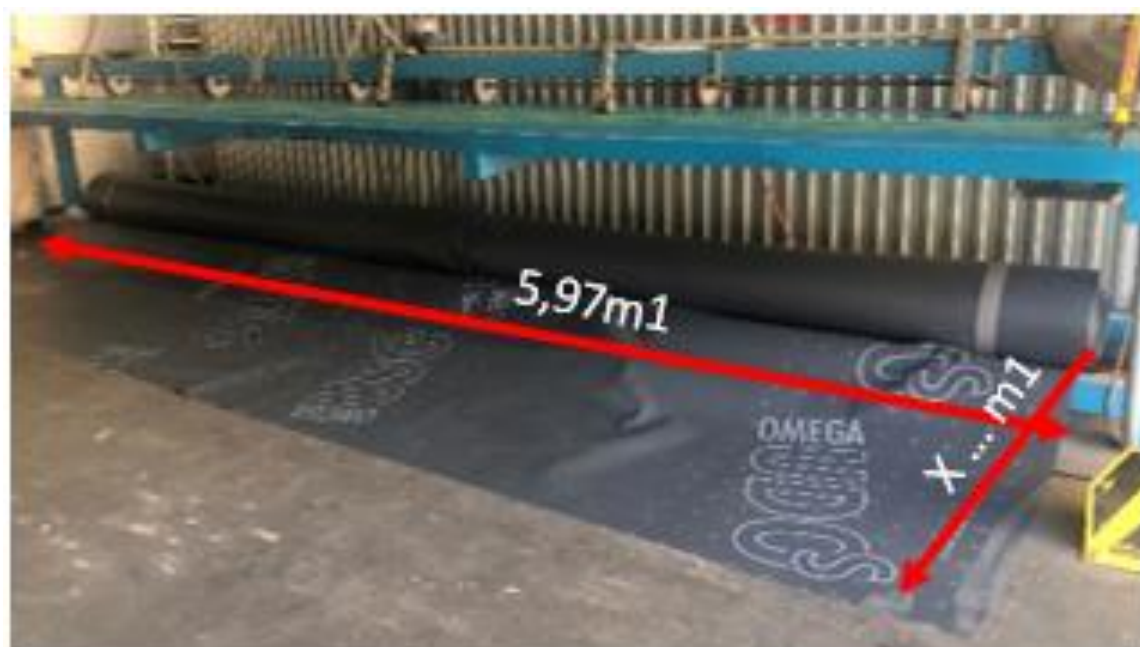

ISOCELL

NOUVEAU : Sous-toiture OMEGA UDO's Jumbo XXL en largeur de 5,97 m

Vidéos de **mise en œuvre au solvant** et aussi de la **pré-confection**

Vidéo

mise en œuvre au solvant

Vidéo

pré-confection