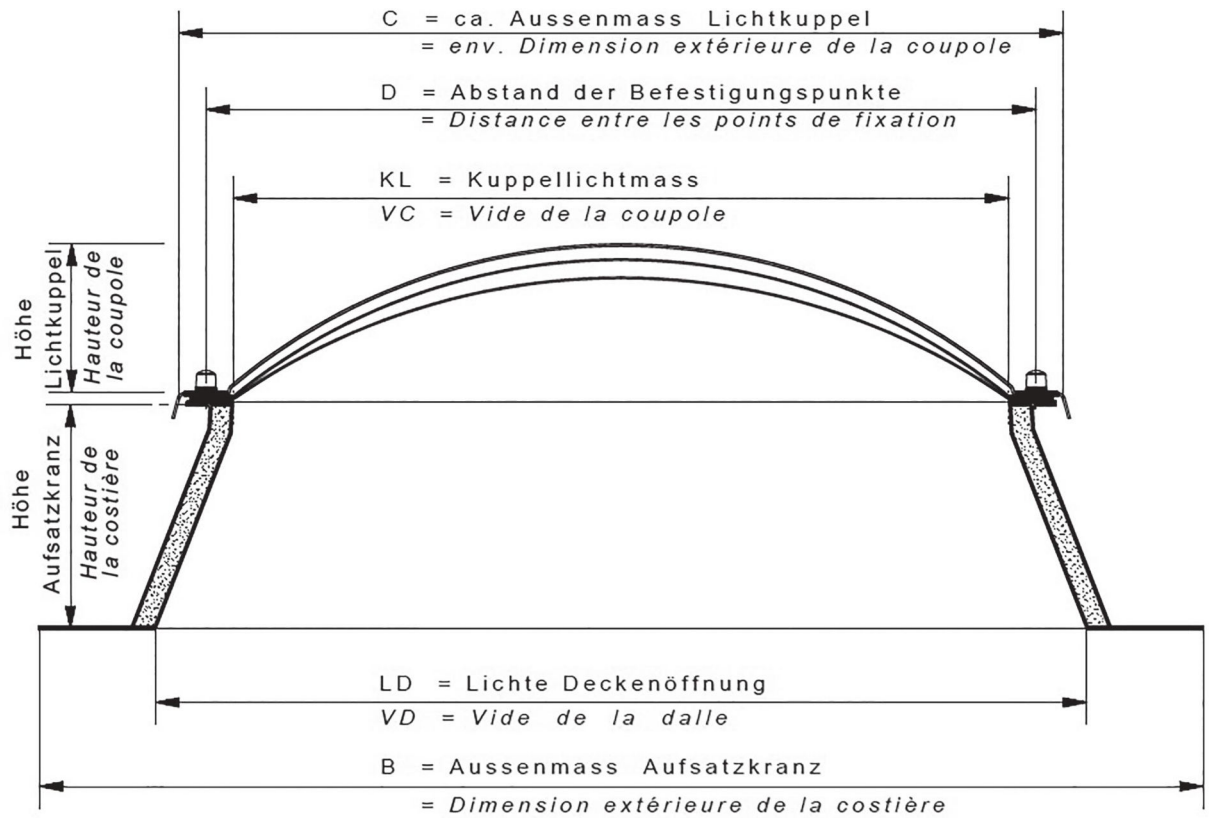

9.2 Coupole REAL – Dimensions
9.2 REAL-Lichtkuppel – Dimensionen

Croquis pour les coupoles et costières REAL / *Massblatt für REAL - Lichtkuppeln und Aufsatzkränze*

Masse in cm
 Dimensions en cm