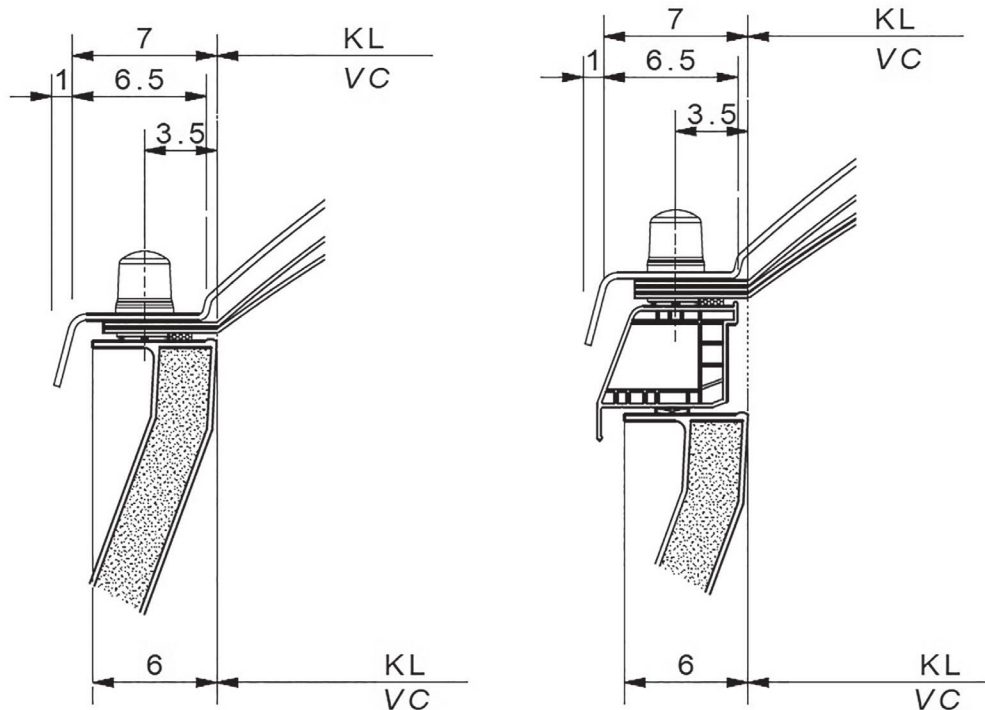

9.2 Coupole REAL – Dimensions
9.2 REAL-Lichtkuppel – Dimensionen

Croquis pour les coupoles et costières REAL / *Massblatt für REAL - Lichtkuppeln und Aufsatzkränze*

Masse in cm
 Dimensions en cm