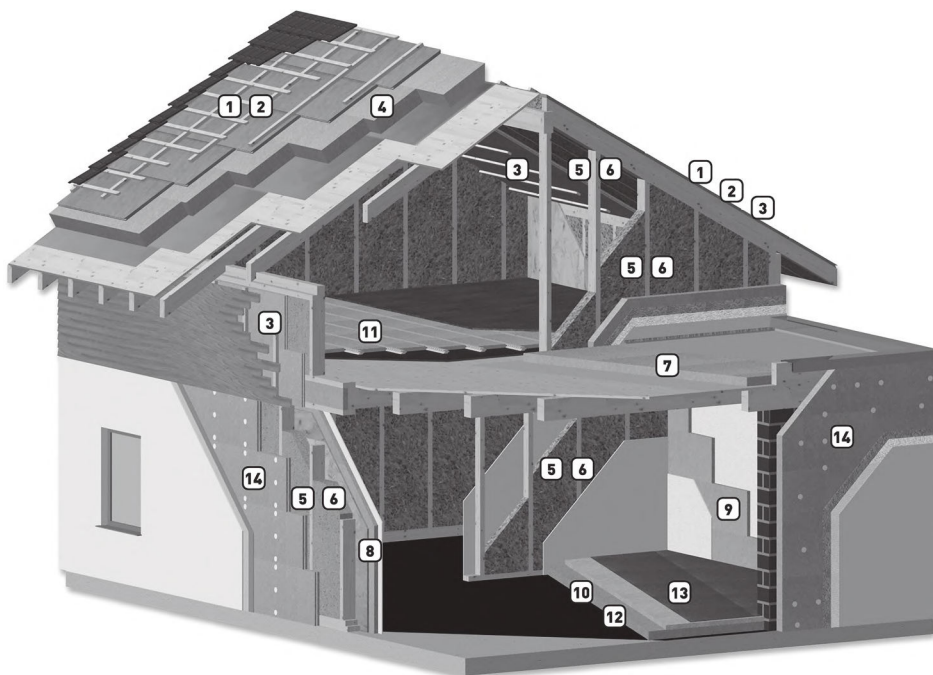

7.1 GUTEX

7.1 GUTEX

Autres produits Gutex sur demande / *Andere Gutex Produkte auf Anfrage*

- 01. Multiplex-Top
- 02. Ultratherm
- 03. Mutitherm / panneau isolant DW & DW+
- 04. Thermosafe-Homogen
- 05. Thermofibre
- 06. Thermoflex
- 07. Thermoflat
- 08. Thermostat
- 09. Thermoroom
- 10. Thermosafe-wd
- 11. Thermosafe-nf
- 12. Thermofloor
- 13. Happy Step
- 14. Thermowall-gf

Autres produits Gutex sur demande
Weitere Gutexprodukte auf Anfrage

Toiture en pente / Isolation et sous-toiture *Steildach – Wärmedämmung und Unterdach*

- 1. GUTEX Multiplex-top® / GUTEX Ultratherm®
- 2. GUTEX Thermosafe-homogen®
- 3. GUTEX Thermofibre® / GUTEX Thermoflex®

Façade ventilée *Hinterlüftete Fassade*

- 1. GUTEX Multitherm® / GUTEX panneau isolant DW®
Dämmplatte DW®
- 2. GUTEX Thermofibre® / GUTEX Thermoflex®

Façade compacte *Kompakte Fassade*

- 1. GUTEX Thermowall-gf®
- 2. GUTEX Thermofibre® / GUTEX Thermoflex®
- 3. GUTEX Thermostat