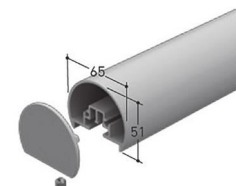

arrondie
gerundet

main courante / *Handlauf*