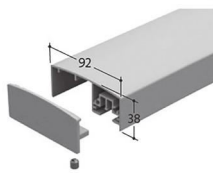

bombée
gewölbt