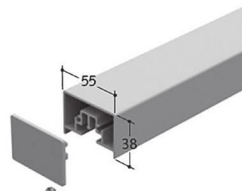

carrée
eckig