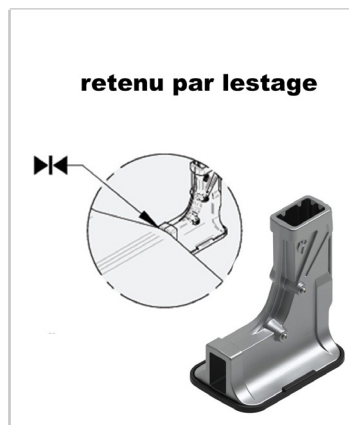

2 BARRIER "VARIO" ET "ECO"

AVANTAGES "VARIO"

- Réglable en hauteur jusqu'à 121 mm
- Rabattable avec montant S 24
- Possibilité pour incliner à 15°

Pied VARIO V12

AVANTAGES "ECO"

- Réglable en hauteur jusqu'à 80 mm
- Rabattable avec montant S24

Pied ECO V14

3 BARRIER "FLEECE"

AVANTAGES

- Utilisation du "lestage" existant
- Ne pas devoir, ni apporter du poids, ni générer d'encombrement sur la toiture
- Eviter tout percement
- Rabattable avec montant S24

Pied ECO V14

4 BARRIER "ATTIKA"

AVANTAGES

- Fixation mécanique sur l'acrotère
- Ne pas devoir, ni apporter du poids, ni générer d'encombrement sur la toiture
- Angle d'inclinaison: 90°, 75°, 60°
- Rabattable avec montant S24