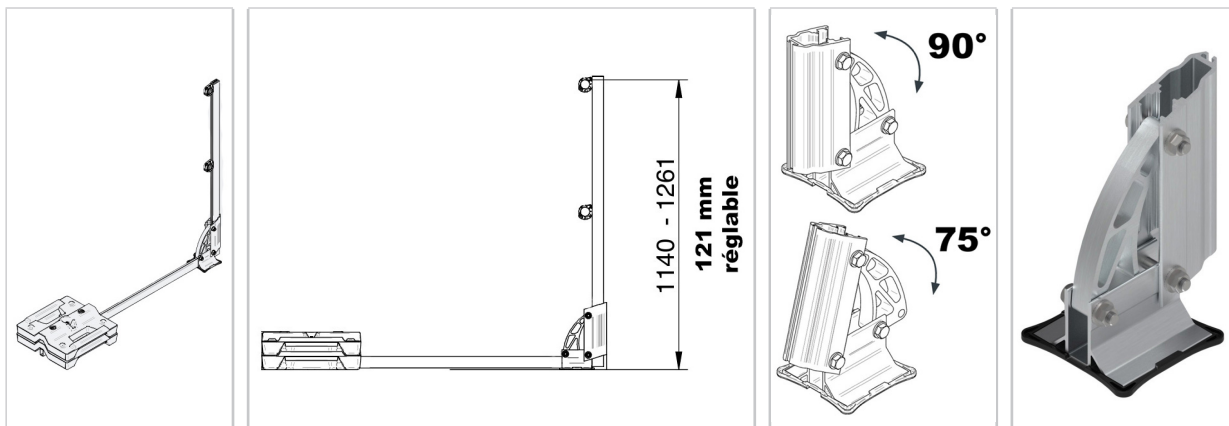

SHOP 

6 PLUS D'INFOS SUR NOTRE ESHOP

Page 7

1 BARRIER "RAPID"

NOUVEAU

AVANTAGES

- Pose rapide
- Planification rapide
- Entre-axes maximum 2,5 m
- Livraison rapide / stock à Sierre

BARRIER RAPID S50

2 BARRIER "VARIO" ET "ECO"

AVANTAGES "VARIO"

- Réglable en hauteur jusqu'à 121 mm
- Rabattable avec montant S 24
- Possibilité pour incliner à 15°

Pied VARIO V12

AVANTAGES "ECO"

- Réglable en hauteur jusqu'à 80 mm
- Rabattable avec montant S24

Pied ECO V14

3 BARRIER "FLEECE"

AVANTAGES

- Utilisation du "lestage" existant
- Ne pas devoir, ni apporter du poids, ni générer d'encombrement sur la toiture
- Eviter tout percement
- Rabattable avec montant S24