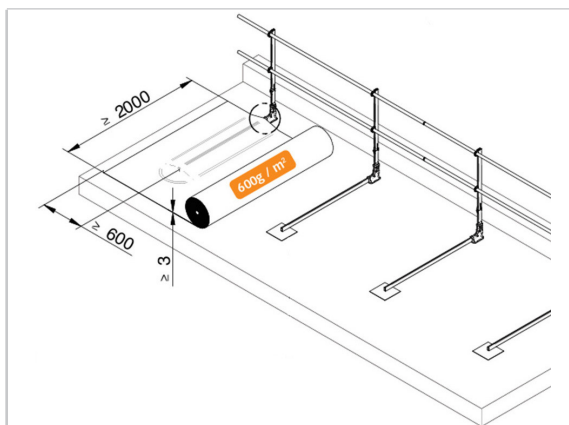

Pied ECO V14