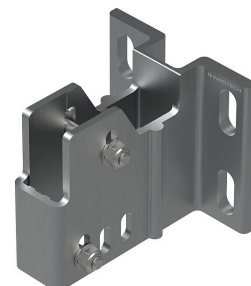

Pied ECO V14

4 BARRIER "ATTIKA"

AVANTAGES

- Fixation mécanique sur l'acrotère
- Ne pas devoir, ni apporter du poids, ni générer d'encombrement sur la toiture
- Angle d'inclinaison: 90°, 75°, 60°
- Rabattable avec montant S24

Pied A22

Pied A10

5 BARRIER "SKYLIGHT" COUPOLE

AVANTAGES

- "Package" prêt pour sécurisation de coupoles
- Deux dimensions "standard" en stock à Sierre

Pied V82

Pied ECO V14

6 PLUS D'INFOS EN CONSULTANT NOTRE ESHOP