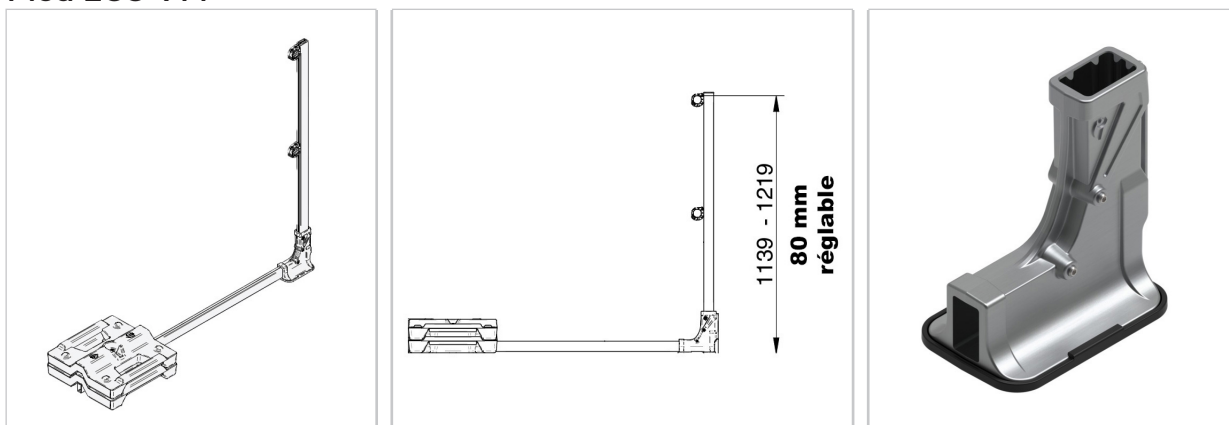

SHOP 

6 PLUS D'INFOS SUR NOTRE ESHOP

Page 7

1 BARRIER "RAPID"

NOUVEAU

AVANTAGES

- Pose rapide
- Planification rapide
- Entre-axes maximum 2,5 m
- Livraison rapide / stock à Sierre

BARRIER RAPID S50

2 BARRIER "VARIO" ET "ECO"

AVANTAGES "VARIO"

- Réglable en hauteur jusqu'à 121 mm
- Rabattable avec montant S 24
- Possibilité pour incliner à 15°

Pied VARIO V12

AVANTAGES "ECO"

- Réglable en hauteur jusqu'à 80 mm
- Rabattable avec montant S24

Pied ECO V14

3 BARRIER "FLEECE"

AVANTAGES

- Utilisation du "lestage" existant
- Ne pas devoir, ni apporter du poids, ni générer d'encombrement sur la toiture
- Eviter tout percement
- Rabattable avec montant S24