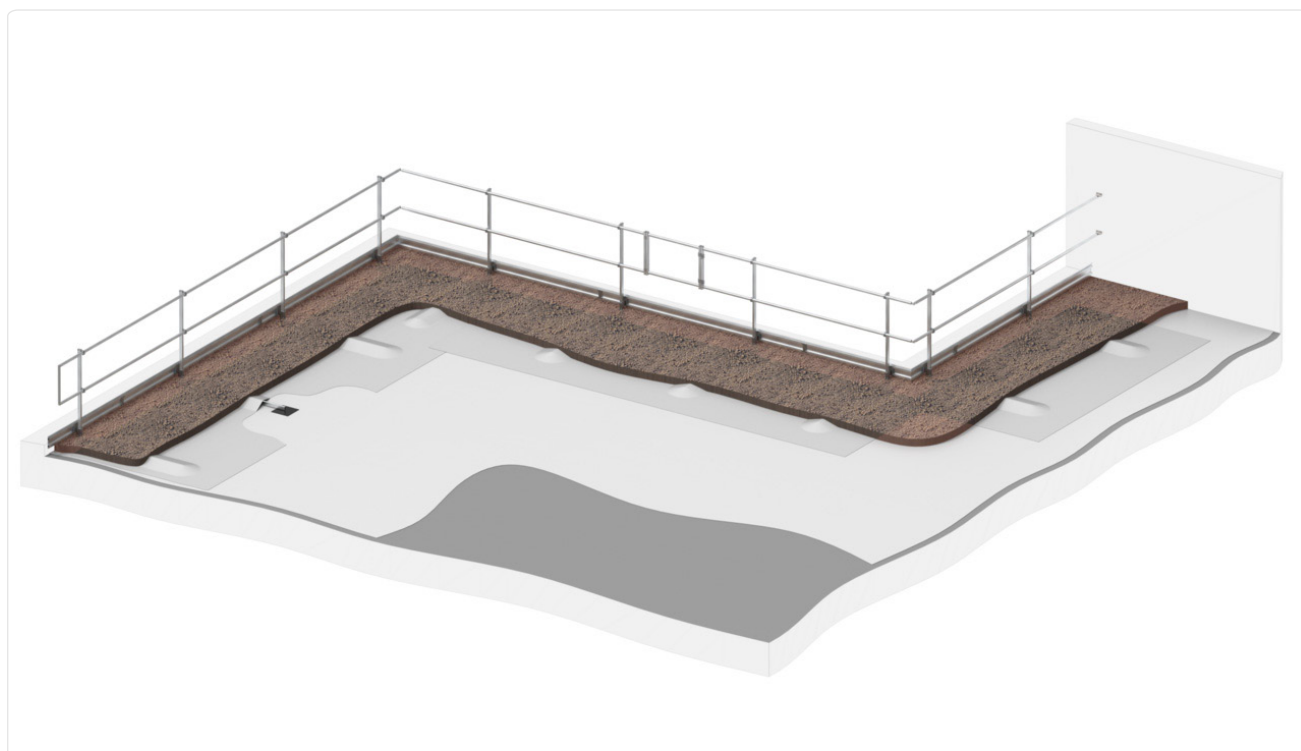

SHOP 

6 PLUS D'INFOS SUR NOTRE ESHOP

Page 7

1 BARRIER "RAPID"

NOUVEAU

AVANTAGES

- Pose rapide
- Planification rapide
- Entre-axes maximum 2,5 m
- Livraison rapide / stock à Sierre

BARRIER RAPID S50

2 BARRIER "VARIO" ET "ECO"

AVANTAGES "VARIO"

- Réglable en hauteur jusqu'à 121 mm
- Rabattable avec montant S 24
- Possibilité pour incliner à 15°

Pied VARIO V12

AVANTAGES "ECO"

- Réglable en hauteur jusqu'à 80 mm
- Rabattable avec montant S24

Pied ECO V14

3 BARRIER "FLEECE"

AVANTAGES

- Utilisation du "lestage" existant
- Ne pas devoir, ni apporter du poids, ni générer d'encombrement sur la toiture
- Eviter tout percement
- Rabattable avec montant S24

Pied ECO V14

4 BARRIER "ATTIKA"

AVANTAGES

- Fixation mécanique sur l'acrotère
- Ne pas devoir, ni apporter du poids, ni générer d'encombrement sur la toiture
- Angle d'inclinaison: 90°, 75°, 60°
- Rabattable avec montant S24