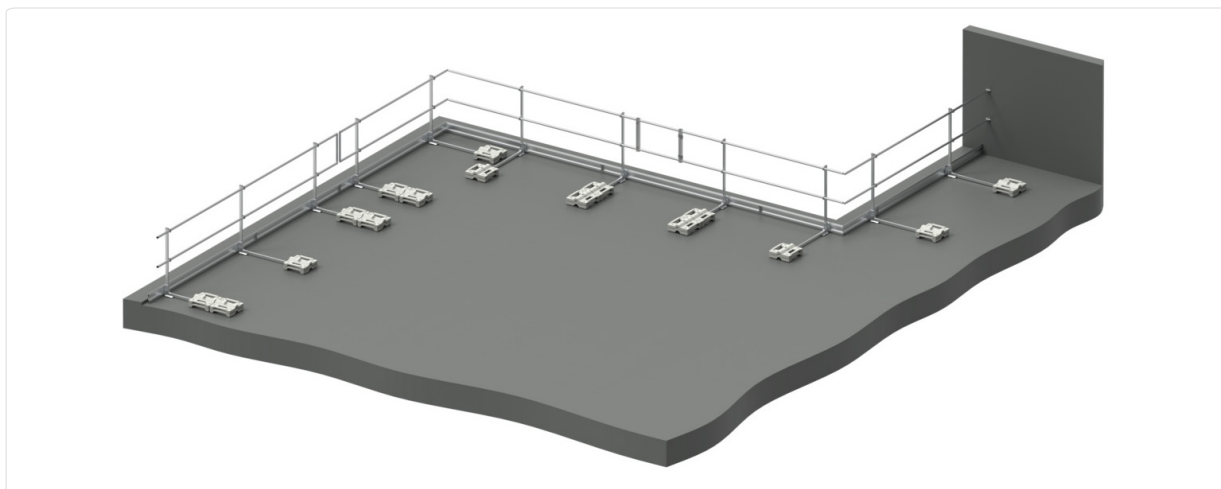

SHOP 

6 PLUS D'INFOS SUR NOTRE ESHOP

Page 7

1 BARRIER "RAPID"

NOUVEAU

AVANTAGES

- Pose rapide
- Planification rapide
- Entre-axes maximum 2,5 m
- Livraison rapide / stock à Sierre

BARRIER RAPID S50

2 BARRIER "VARIO" ET "ECO"

AVANTAGES "VARIO"

- Réglable en hauteur jusqu'à 121 mm
- Rabattable avec montant S 24
- Possibilité pour incliner à 15°

Pied VARIO V12

AVANTAGES "ECO"

- Réglable en hauteur jusqu'à 80 mm
- Rabattable avec montant S24

Pied ECO V14

3 BARRIER "FLEECE"

AVANTAGES

- Utilisation du "lestage" existant
- Ne pas devoir, ni apporter du poids, ni générer d'encombrement sur la toiture
- Eviter tout percement
- Rabattable avec montant S24