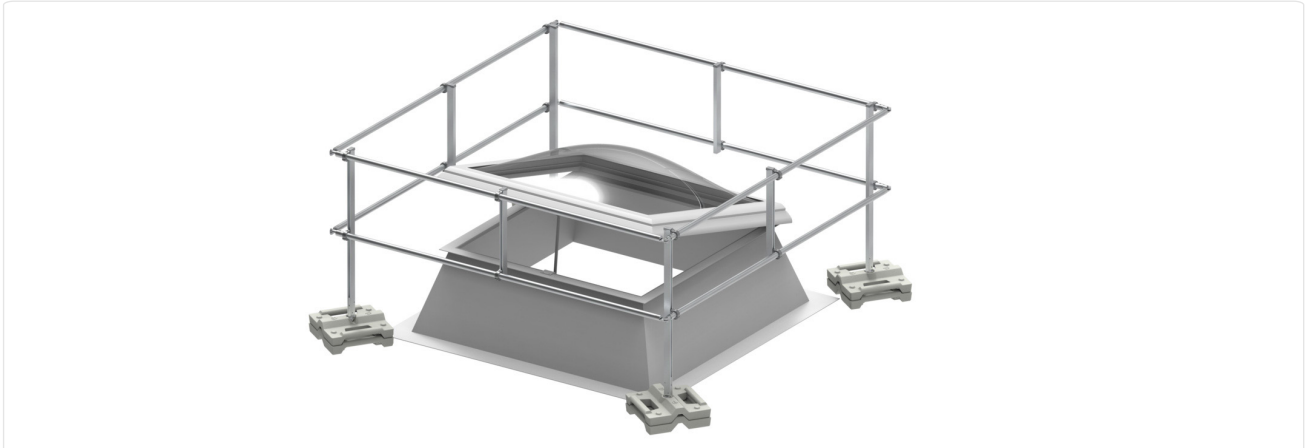

Pied ECO V14

4 BARRIER "ATTIKA"

AVANTAGES

- Fixation mécanique sur l'acrotère
- Ne pas devoir, ni apporter du poids, ni générer d'encombrement sur la toiture
- Angle d'inclinaison: 90°, 75°, 60°
- Rabattable avec montant S24

Pied A22

Pied A10

5 BARRIER "SKYLIGHT" COUPOLE

AVANTAGES

- "Package" prêt pour sécurisation de coupoles
- Deux dimensions "standard" en stock à Sierre

Pied V82

Pied ECO V14

6 PLUS D'INFOS EN CONSULTANT NOTRE ESHOP