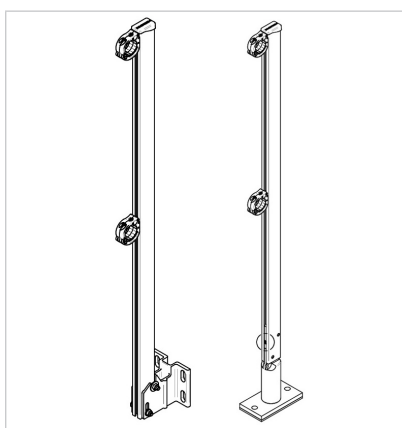

Pied ECO V14

4 BARRIER "ATTIKA"

AVANTAGES

- Fixation mécanique sur l'acrotère
- Ne pas devoir, ni apporter du poids, ni générer d'encombrement sur la toiture
- Angle d'inclinaison: 90°, 75°, 60°
- Rabattable avec montant S24

Pied A22

Pied A10

5 BARRIER "SKYLIGHT" COUPOLE

AVANTAGES

- "Package" prêt pour sécurisation de coupoles
- Deux dimensions "standard" en stock à Sierre

Pied V82

Pied ECO V14

6 PLUS D'INFOS EN CONSULTANT NOTRE ESHOP