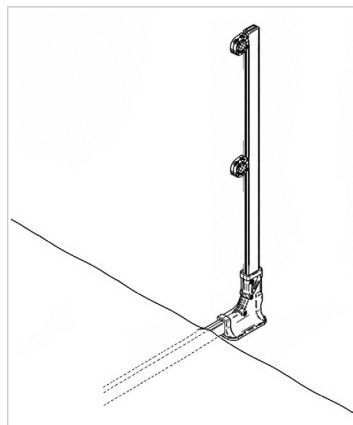

2 BARRIER "VARIO" ET "ECO"

AVANTAGES "VARIO"

- Réglable en hauteur jusqu'à 121 mm
- Rabattable avec montant S 24
- Possibilité pour incliner à 15°

Pied VARIO V12

AVANTAGES "ECO"

- Réglable en hauteur jusqu'à 80 mm
- Rabattable avec montant S24

Pied ECO V14

3 BARRIER "FLEECE"

AVANTAGES

- Utilisation du "lestage" existant
- Ne pas devoir, ni apporter du poids, ni générer d'encombrement sur la toiture
- Eviter tout percement
- Rabattable avec montant S24

Pied ECO V14

4 BARRIER "ATTIKA"

AVANTAGES

- Fixation mécanique sur l'acrotère
- Ne pas devoir, ni apporter du poids, ni générer d'encombrement sur la toiture
- Angle d'inclinaison: 90°, 75°, 60°
- Rabattable avec montant S24