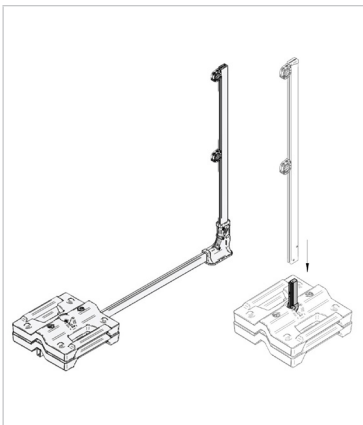

Pied ECO V14

4 BARRIER "ATTIKA"

AVANTAGES

- Fixation mécanique sur l'acrotère
- Ne pas devoir, ni apporter du poids, ni générer d'encombrement sur la toiture
- Angle d'inclinaison: 90°, 75°, 60°
- Rabattable avec montant S24

Pied A22

Pied A10

5 BARRIER "SKYLIGHT" COUPOLE

AVANTAGES

- "Package" prêt pour sécurisation de coupoles
- Deux dimensions "standard" en stock à Sierre

Pied V82

Pied ECO V14

6 PLUS D'INFOS EN CONSULTANT NOTRE ESHOP