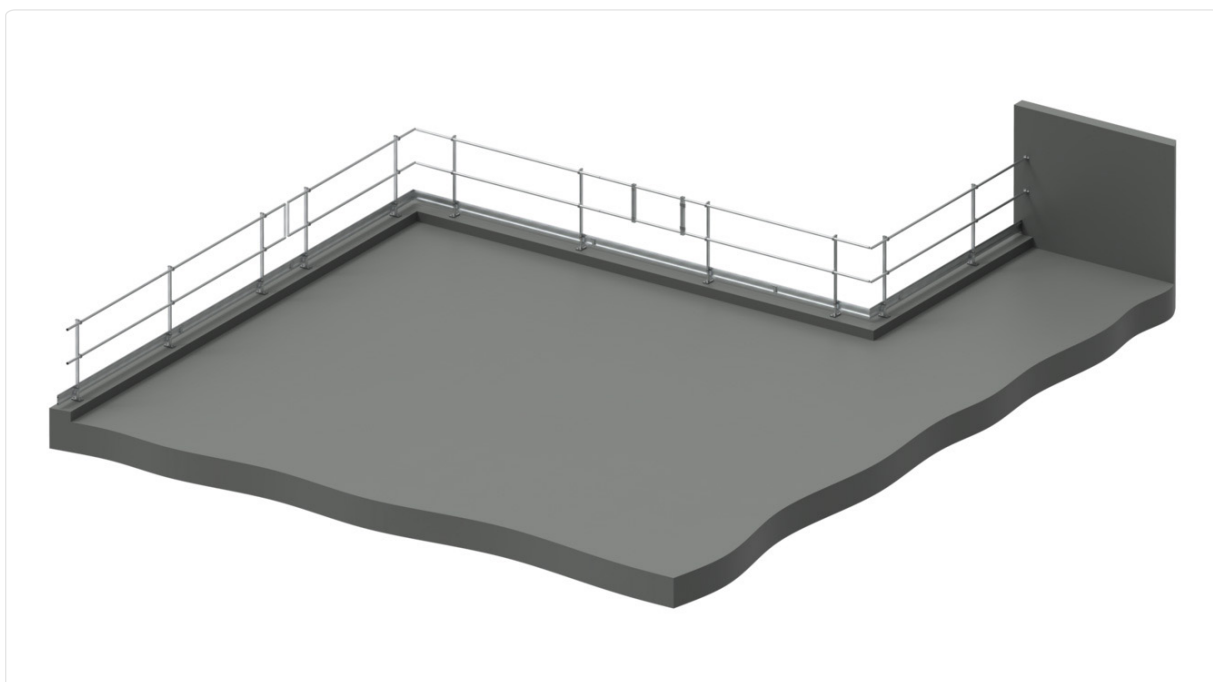

2 BARRIER "VARIO" ET "ECO"

AVANTAGES "VARIO"

- Réglable en hauteur jusqu'à 121 mm
- Rabattable avec montant S 24
- Possibilité pour incliner à 15°

Pied VARIO V12

AVANTAGES "ECO"

- Réglable en hauteur jusqu'à 80 mm
- Rabattable avec montant S24

Pied ECO V14

3 BARRIER "FLEECE"

AVANTAGES

- Utilisation du "lestage" existant
- Ne pas devoir, ni apporter du poids, ni générer d'encombrement sur la toiture
- Eviter tout percement
- Rabattable avec montant S24

Pied ECO V14

4 BARRIER "ATTIKA"

AVANTAGES

- Fixation mécanique sur l'acrotère
- Ne pas devoir, ni apporter du poids, ni générer d'encombrement sur la toiture
- Angle d'inclinaison: 90°, 75°, 60°
- Rabattable avec montant S24

Pied A22

Pied A10

5 BARRIER "SKYLIGHT" COUPOLE

AVANTAGES

- "Package" prêt pour sécurisation de coupoles
- Deux dimensions "standard" en stock à Sierre

Pied V82

Pied ECO V14

6 PLUS D'INFOS EN CONSULTANT NOTRE ESHOP