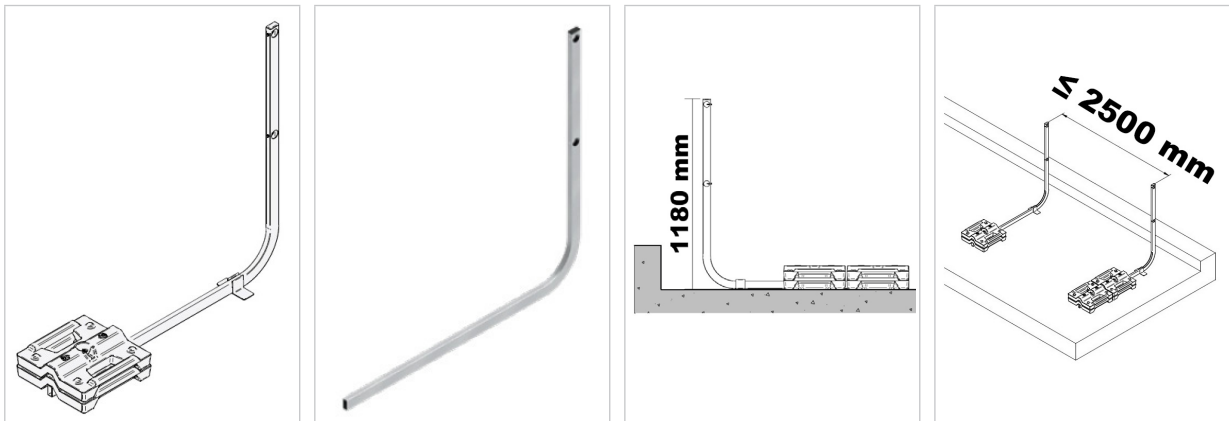

SHOP 

6 PLUS D'INFOS SUR NOTRE ESHOP

Page 7

1 BARRIER "RAPID"

NOUVEAU

AVANTAGES

- Pose rapide
- Planification rapide
- Entre-axes maximum 2,5 m
- Livraison rapide / stock à Sierre

BARRIER RAPID S50

2 BARRIER "VARIO" ET "ECO"

AVANTAGES "VARIO"

- Réglable en hauteur jusqu'à 121 mm
- Rabattable avec montant S 24
- Possibilité pour incliner à 15°

Pied VARIO V12

AVANTAGES "ECO"

- Réglable en hauteur jusqu'à 80 mm
- Rabattable avec montant S24