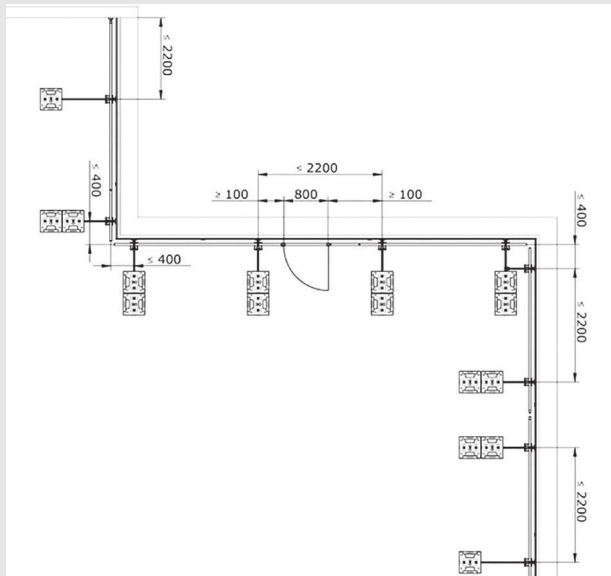

### 8.1 INNOTECH BARRIER - Sicherheitsgeländer für Flachdach

**Barrier Vario** (double utilisation)  
 version droite (90°) ou en version inclinable 15° (75°)  
 distance maximum entre montants 2'200 mm  
 hauteur ajustable 125 mm  
 contrepoids en béton de 12.5 kg (2x), empilable

**Barrier Vario** (doppelte Anwendung)  
 Version gerade (90°) und oder geneigt 15° (75°)  
 Abstand max. 2'200 mm  
 In der Höhe bis 125 mm kompensierbar  
 Gewicht aus Beton zu 12.5 kg (2x), stapelbar

### 8.2 GM SELBSTTRAGEND Fix Durchgehend AP FR

distance maximum entre montants 1'400 mm  
 en version droite (90°)  
 contrepoids en béton de 25 kg

Abstand max. 1'400 mm  
 gerade 90°  
 Gewicht zu 25 kg pro Stück

toiture plate, max. 5° de pente sans acrotères (à 50 cm du bord de chute)  
 für Flachdächer bis 5° ohne Aufbordung (Abstand mi. 50 cm zum Dachrand)