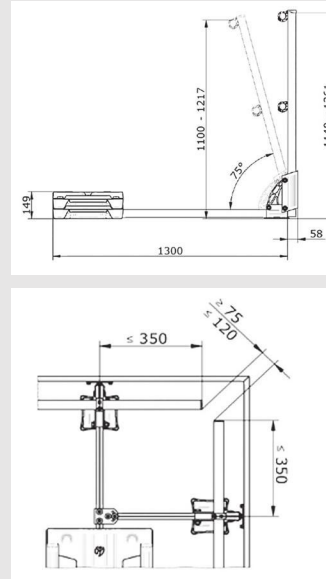

### 8.1 INNOTECH BARRIER - Sicherheitsgeländer für Flachdach

**Barrier Vario** (double utilisation)  
 version droite (90°) ou en version inclinable 15° (75°)  
 distance maximum entre montants 2'200 mm  
 hauteur ajustable 125 mm  
 contrepoids en béton de 12.5 kg (2x), empilable

**Barrier Vario** (doppelte Anwendung)  
 Version gerade (90°) und oder geneigt 15° (75°)  
 Abstand max. 2'200 mm  
 In der Höhe bis 125 mm kompensierbar  
 Gewicht aus Beton zu 12.5 kg (2x), stapelbar

### 8.2 GM SELBSTTRAGEND Fix Durchgehend AP FR

distance maximum entre montants 1'400 mm  
 en version droite (90°)  
 contrepoids en béton de 25 kg

Abstand max. 1'400 mm  
 gerade 90°  
 Gewicht zu 25 kg pro Stück