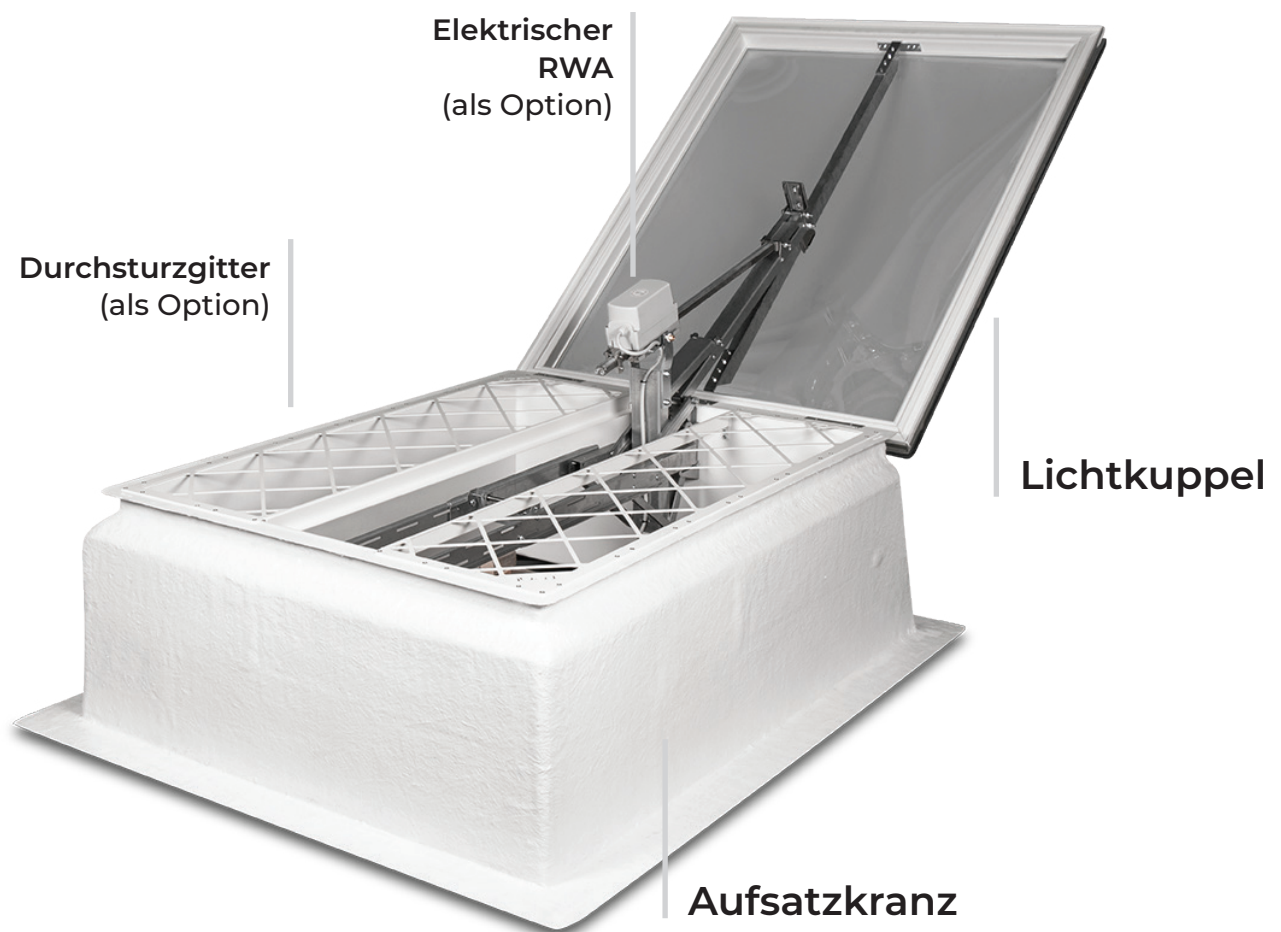

LICHTKUPPEL
AUFSATZKLANZ
UND RWA

 **isotosi**

Persönliche Beratung und Service ✓

LICHTDURCHLÄSSIGE ELEMENTE

www.isotosi.ch

- Ein einziger Ansprechpartner
- Technische Unterstützung
- Schnelle Reaktionsfähigkeit und Lieferung
- EU-Zertifizierung