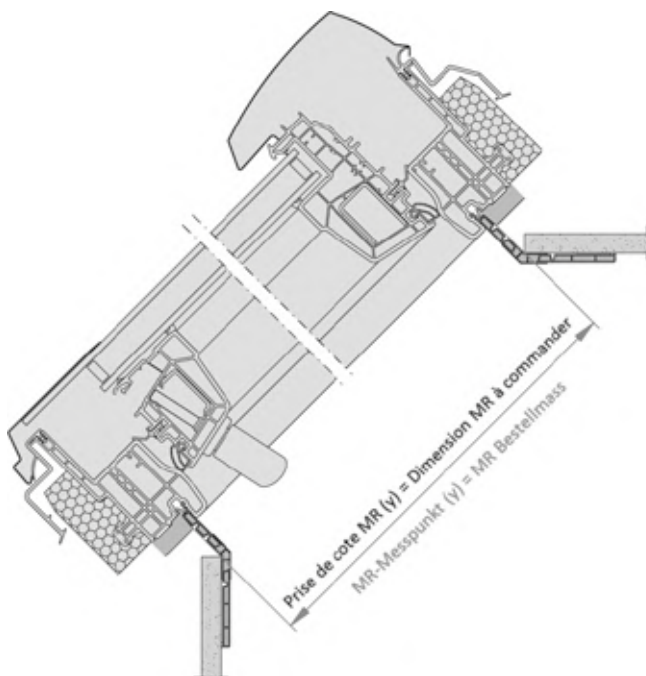

**9. ELEMENT TRANSLUCIDE**  
**9. LICHTDURCHLÄSSIGE ELEMENTE**

**9.1 ROTO sur mesure**  
**9.1 ROTO auf Mass**

**ROTO fenêtre de rénovation sur mesure**

Pour le remplacement de fenêtres de toiture, fabrication sur mesures

*ROTO Dachfenster Mass- und Renovierungsfenster*

*Um bestehende Fenster zu ersetzen, auf Mass hergestellt*

**Prise de mesures / *Massaufnahme***

Si possible, donner les informations de la plaquette d'identification.  
*wenn möglich Aufschrift von Plakette angeben*

Prendre les dimensions intérieures de l'embrasure intérieure, au plus proche de la fenêtre (haut de l'embrasure)  
*Massaufnahme: Futterinnenmass messen – so nahe wie möglich am Fenster (Oberkante Fensterfutter)*