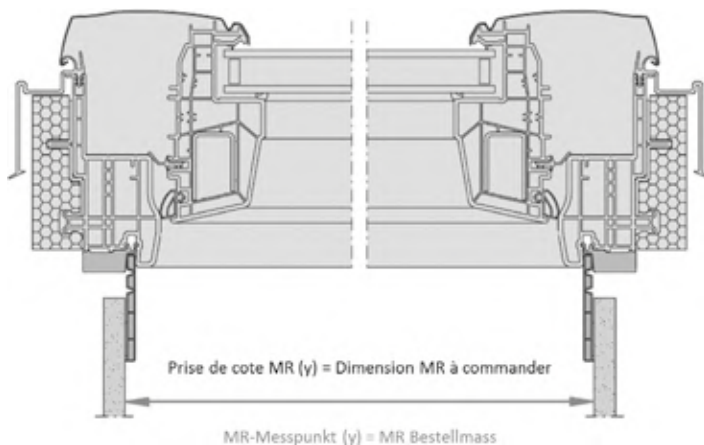

**9. ELEMENT TRANSLUCIDE**  
**9. LICHTDURCHLÄSSIGE ELEMENTE**

**9.1 ROTO sur mesure**  
**9.1 ROTO auf Mass**

**ROTO fenêtre de rénovation sur mesure**

Pour le remplacement de fenêtres de toiture, fabrication sur mesures

*ROTO Dachfenster Mass- und Renovierungsfenster*

*Um bestehende Fenster zu ersetzen, auf Mass hergestellt*

**Prise de mesures / *Massaufnahme***

Si possible, donner les informations de la plaquette d'identification.  
*wenn möglich Aufschrift von Plakette angeben*

Prendre les dimensions intérieures de l'embrasure intérieure, au plus proche de la fenêtre (haut de l'embrasure)  
*Massaufnahme: Futterinnenmass messen – so nahe wie möglich am Fenster (Oberkante Fensterfutter)*