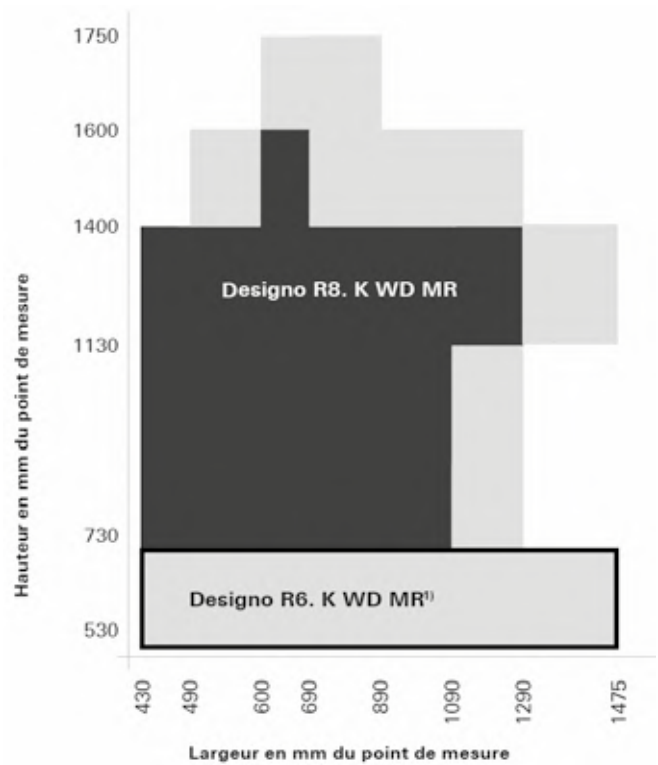

**9. ELEMENT TRANSLUCIDE**  
**9. LICHTDURCHLÄSSIGE ELEMENTE**

**9.1 ROTO sur mesure**  
**9.1 ROTO auf Mass**

**ROTO fenêtre de rénovation sur mesure**

Pour le remplacement de fenêtres de toiture, fabrication sur mesures

*ROTO Dachfenster Mass- und Renovierungsfenster*

*Um bestehende Fenster zu ersetzen, auf Mass hergestellt*

**Prise de mesures / *Massaufnahme***

Si possible, donner les informations de la plaquette d'identification.  
*wenn möglich Aufschrift von Plakette angeben*

Prendre les dimensions intérieures de l'embrasure intérieure, au plus proche de la fenêtre (haut de l'embrasure)  
*Massaufnahme: Futterinnenmass messen – so nahe wie möglich am Fenster (Oberkante Fensterfutter)*