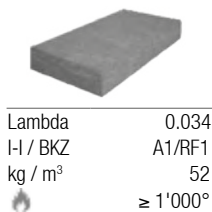

KNAUF KP-035 HB - laine de pierre - dim. 120 × 57 cm
KNAUF KP-035 HB - Steinwolle - Dim. 120 × 57 cm

Art. Nr.	Epaisseur <i>Stärke</i>	Pces / pqt <i>Stk / Pak.</i>	m ² /paq. <i>m²/Pak.</i>	m ² /palette <i>m²/Palette</i>	Fr./m ²
17.234	40 mm	12	8.21	123.12	8.90
17.235	50 mm	10	6.84	102.60	10.90
17.236	60 mm	8	5.47	82.08	13.20
17.237	80 mm	6	4.10	61.56	14.80
17.238	100 mm	5	3.42	51.30	18.50
17.239	120 mm	4	2.74	41.04	22.10
17.240	140 mm	3	2.05	30.78	25.50
17.241	160 mm	3	2.05	30.78	28.90
17.242	180 mm	3	2.05	24.62	32.00
17.243	200 mm	2	1.37	24.62	34.20
17.244	220 mm	2	1.37	20.52	37.60
17.245	240 mm	2	1.37	20.52	46.30

KNAUF KP-036 HB - laine de pierre - dim. 120 × 57.5 cm
KNAUF KP-036 HB - Steinwolle - Dim. 120 × 57.5 cm

Art. Nr.	Epaisseur <i>Stärke</i>	Pces / pqt <i>Stk / Pak.</i>	m ² /paq. <i>m²/Pak.</i>	m ² /palette <i>m²/Palette</i>	Fr./m ²
10.185	30 mm	15	10.35	155.25	6.20
16.842	40 mm	12	8.28	124.20	8.70
16.843	50 mm	10	6.90	103.50	9.70
16.864	60 mm	8	5.52	82.80	11.70
16.844	80 mm	6	4.14	62.10	13.20
16.865	100 mm	5	3.45	51.75	15.80
14.847	120 mm	4	2.76	41.40	19.00
14.845	140 mm	3	2.07	37.26	21.80
14.671	160 mm	3	2.07	31.05	24.70
10.189	180 mm	3	2.07	31.05	27.40
14.672	200 mm	2	1.38	24.84	29.30

KNAUF FPS - laine de pierre - dim. 120 × 62.5 cm
KNAUF FPS - Steinwolle - Dim. 120 × 62.5 cm

Art. Nr.	Epaisseur <i>Stärke</i>	Pces / pqt <i>Stk / Pak.</i>	m ² /paq. <i>m²/Pak.</i>	m ² /palette <i>m²/Palette</i>	Fr./m ²
16.846	30 mm	10	7.50	180.00	8.80
14.541	40 mm	8	6.00	126.00	11.60
16.847	50 mm	7	5.25	110.25	14.10
10.190	60 mm	6	4.50	81.00	14.90
15.143	80 mm	4	3.00	63.00	18.80
15.142	100 mm	3	2.25	54.00	23.80
10.191	120 mm	3	2.25	40.50	28.50
16.848	140 mm	3	2.25	33.75	33.00
16.849	160 mm	3	2.25	33.75	37.60
16.850	180 mm	2	1.50	27.00	41.50
16.851	200 mm	2	1.50	27.00	45.90
16.842	220 mm	2	1.50	27.00	50.20
16.853	240 mm	2	1.50	22.50	62.50