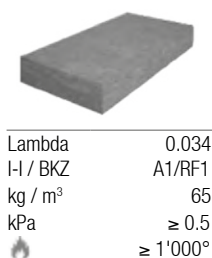

KNAUF KP-035 HB - laine de pierre - dim. 120 × 57 cm
KNAUF KP-035 HB - Steinwolle - Dim. 120 × 57 cm

Art. Nr.	Epaisseur <i>Stärke</i>	Pces / pqt <i>Stk / Pak.</i>	m ² /paq. <i>m²/Pak.</i>	m ² /palette <i>m²/Palette</i>	Fr./m ²
17.234	40 mm	12	8.21	123.12	8.90
17.235	50 mm	10	6.84	102.60	10.90
17.236	60 mm	8	5.47	82.08	13.20
17.237	80 mm	6	4.10	61.56	14.80
17.238	100 mm	5	3.42	51.30	18.50
17.239	120 mm	4	2.74	41.04	22.10
17.240	140 mm	3	2.05	30.78	25.50
17.241	160 mm	3	2.05	30.78	28.90
17.242	180 mm	3	2.05	24.62	32.00
17.243	200 mm	2	1.37	24.62	34.20
17.244	220 mm	2	1.37	20.52	37.60
17.245	240 mm	2	1.37	20.52	46.30

KNAUF KP-036 HB - laine de pierre - dim. 120 × 57.5 cm
KNAUF KP-036 HB - Steinwolle - Dim. 120 × 57.5 cm

Art. Nr.	Epaisseur <i>Stärke</i>	Pces / pqt <i>Stk / Pak.</i>	m ² /paq. <i>m²/Pak.</i>	m ² /palette <i>m²/Palette</i>	Fr./m ²
10.185	30 mm	15	10.35	155.25	6.20
16.842	40 mm	12	8.28	124.20	8.70
16.843	50 mm	10	6.90	103.50	9.70
16.864	60 mm	8	5.52	82.80	11.70
16.844	80 mm	6	4.14	62.10	13.20
16.865	100 mm	5	3.45	51.75	15.80
14.847	120 mm	4	2.76	41.40	19.00
14.845	140 mm	3	2.07	37.26	21.80
14.671	160 mm	3	2.07	31.05	24.70
10.189	180 mm	3	2.07	31.05	27.40
14.672	200 mm	2	1.38	24.84	29.30

KNAUF FPS - laine de pierre - dim. 120 × 62.5 cm
KNAUF FPS - Steinwolle - Dim. 120 × 62.5 cm

Art. Nr.	Epaisseur <i>Stärke</i>	Pces / pqt <i>Stk / Pak.</i>	m ² /paq. <i>m²/Pak.</i>	m ² /palette <i>m²/Palette</i>	Fr./m ²
16.846	30 mm	10	7.50	180.00	8.80
14.541	40 mm	8	6.00	126.00	11.60
16.847	50 mm	7	5.25	110.25	14.10
10.190	60 mm	6	4.50	81.00	14.90
15.143	80 mm	4	3.00	63.00	18.80
15.142	100 mm	3	2.25	54.00	23.80
10.191	120 mm	3	2.25	40.50	28.50
16.848	140 mm	3	2.25	33.75	33.00
16.849	160 mm	3	2.25	33.75	37.60
16.850	180 mm	2	1.50	27.00	41.50
16.851	200 mm	2	1.50	27.00	45.90
16.842	220 mm	2	1.50	27.00	50.20
16.853	240 mm	2	1.50	22.50	62.50