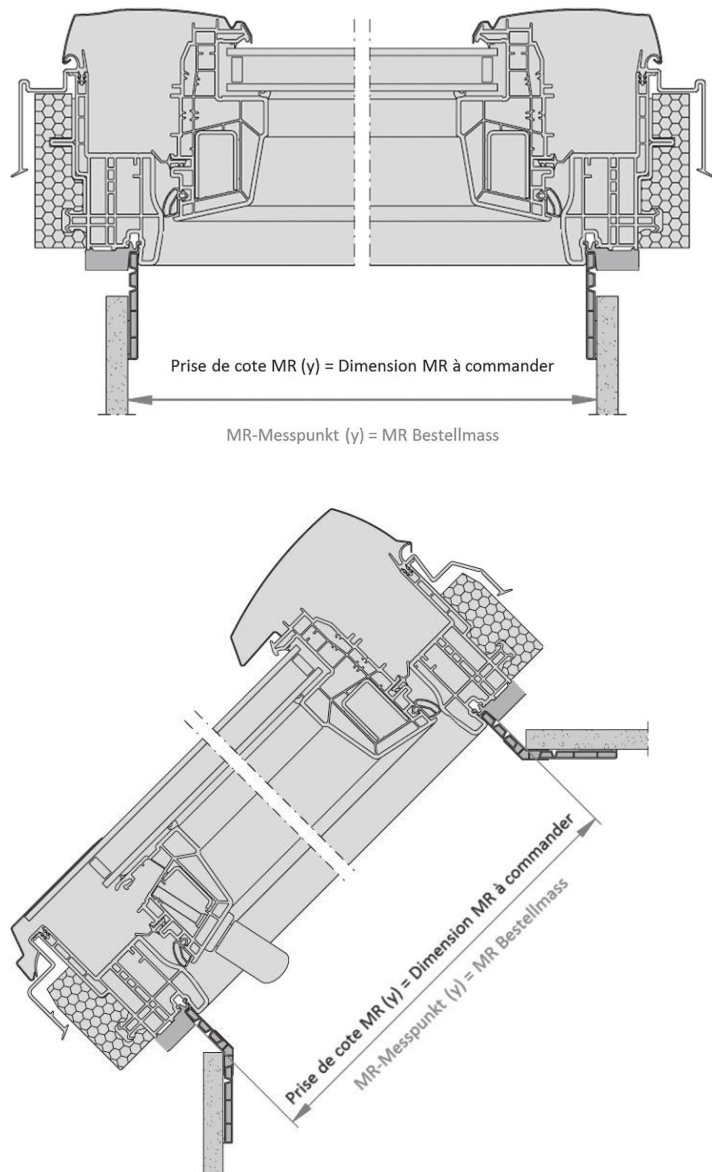

## 9.1 ROTO sur mesure

### 9.1 ROTO auf Mass

#### ROTO fenêtre de rénovation sur mesure

Pour le remplacement de fenêtres de toiture, fabrication sur mesures

*ROTO Dachfenster Mass- und Renovierungsfenster*

*Um bestehende Fenster zu ersetzen, auf Mass hergestellt*

#### Prise de mesures / *Massaufnahme*

Si possible, donner les informations de la plaquette d'identification.

*wenn möglich Aufschrift von Plakette angeben*

Prendre les dimensions intérieures de l'embrasure intérieure, au plus proche de la fenêtre (haut de l'embrasure)