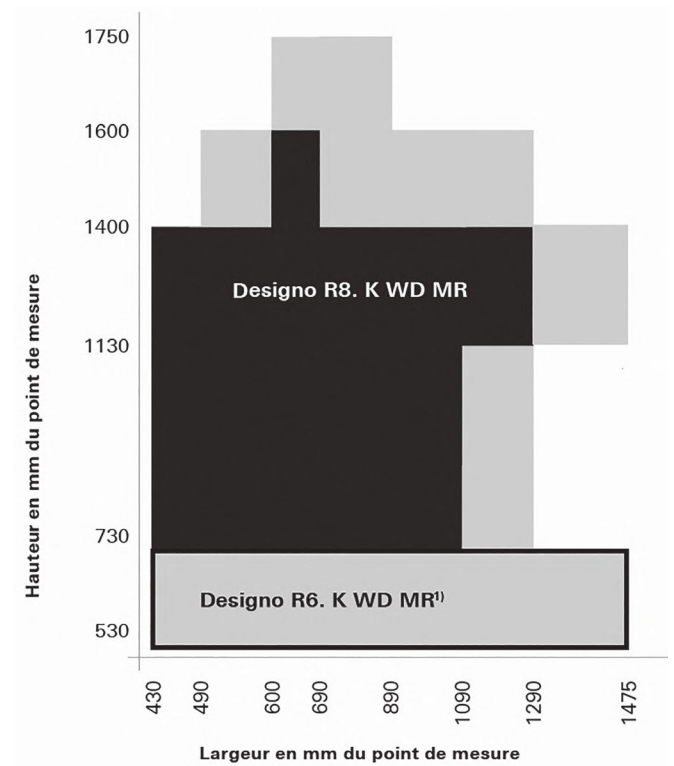

## 9.1 ROTO sur mesure

### 9.1 ROTO auf Mass

#### ROTO fenêtre de rénovation sur mesure

Pour le remplacement de fenêtres de toiture, fabrication sur mesures

*ROTO Dachfenster Mass- und Renovierungsfenster*

*Um bestehende Fenster zu ersetzen, auf Mass hergestellt*